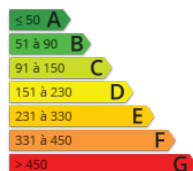

Notes de visites :

E