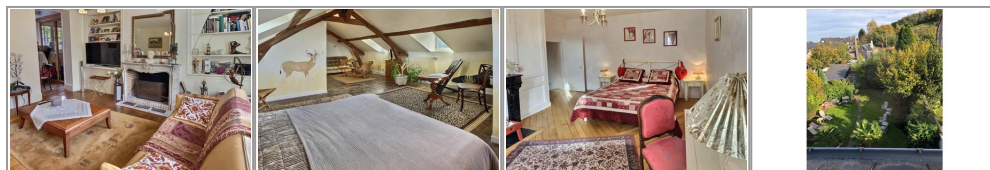

Dans le centre ville d'Honfleur, bien rare à la vente! Maison de maître avec jardin et garage. Cette belle demeure offre: - Au rez-de-chaussée: une grande entrée, un salon avec cheminée, une salle à manger, une cuisine aménagée et équipée; une buanderie et un cabinet de toilettes. Quelques marches mènent à la terrasse et à un très joli jardin arboré; - Au 1er étage: une pièce palière dessert deux chambres avec leur salle de bains; - Au 2ème étage: deux autres chambres avec salle de bains et de douche. - Sous les combles: une belle suite. Les matériaux anciens (parquets, carreaux de ciment et tomettes d'origines) ainsi que sa rénovation vous séduiront. Sous sol, garage avec accès électrique, kiosque, rangements, chauffage gaz de ville, alarme, adoucisseur d'eau. REF : 1018