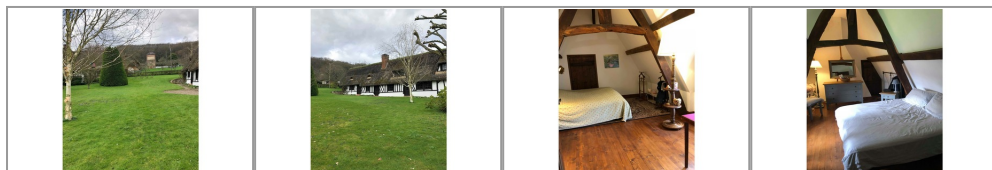

Dans la campagne de Pont Audemer, The Agence immobilière vous propose à la vente cette chaumière typiquement normande. En rez-de-chaussée : un salon avec cheminée, salle à manger, une cuisine aménagée avec poêle à bois, wc et salle de bains. Au 1^{er} étage : Deux belles chambres avec parquet, combles aménageables. Une buanderie, une pièce à aménager, un bâtiment en colombage aménageable (toit en chaume) et un grand jardin complètent ce bien. Contacter Aïda (06.63.75.46.93) Marine (06.59.38.74.03) REF : 1078